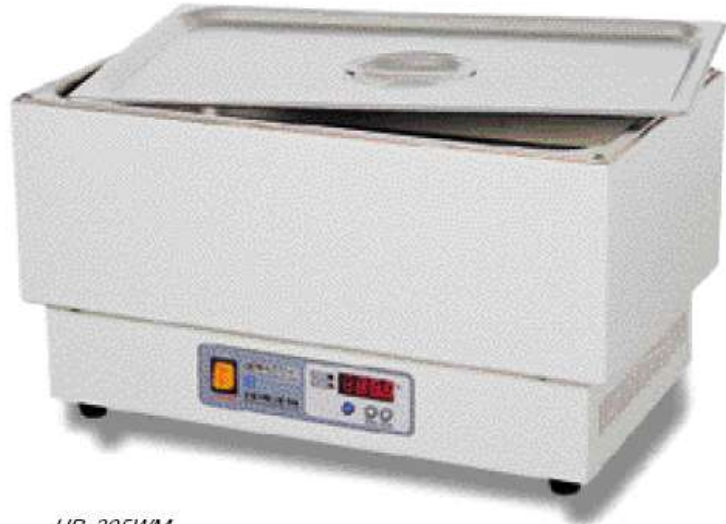

Feature

- PID Controller
Auto Tuning 기능이 내장된 PID Controller를 사용하여 정밀한 온도유지가 가능함.
- Soft Touch Key Pad
Touch Key Pad로 입력하므로 사용이 편리하고 설정값이 쉽게 변하지 않음.
- Digital Timer
Timer기능이 있어 예약운전이 가능하고 Digital로 표시되어 시간확인이 용이함
- SUS Bath
용접부위가 없는 일체형 Bath를 사용하여 부식에 강하며, 뚜껑이 있어 항온유지가 용이함.
- Heater
가열 Heater를 Chamber 외부에 설치하여 유효용적이 넓고 균일한 온도분포도를 유지함.

● RT+5~99℃

HB-205WM

HB-205WS

Specification

MODEL	HB-205WS	HB-205WM
Dimension (IN)	330x300x150(H)mm	500x290x150(H)mm
Capacity	15 Liter	22 Liter
Temp. Controller	Digital P.I.D Controller	
Temp. Range	Ambient+5℃ to 99℃	
Temp. Accuracy	± 0.2℃ at 37℃	
Temp. Sensor	PT-100Ω 0.15Grade	
Timer	Digital Timer 99hr 59min. or Infinity	
Material (IN)	Stainless Steel (SUS304) Polishing Plate	
(OUT)	SCP-1 With Powder Coating	
(LID)	SUS304	
Power(AC 220V, 60Hz)	600W	1.2KW